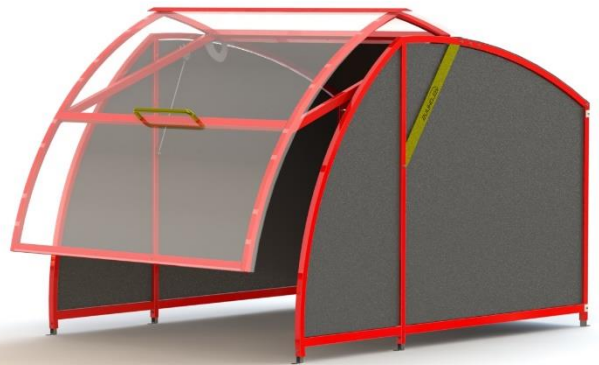

SONAM

SONAM Velohuus

Das lang erwartete SONAM ist endlich da. Die beste Lösung für teure oder seltene Velos. Rundum verschlossen bietet das SONAM höchsten Schutz vor Witterung und ungewollter Neugier. Die Grundauführung wird rundherum mit stabilen Aluplatten geliefert die fest und von innen mit dem extra verstärkten Rahmen verschraubt sind. Ein robustes Schloss mit Hochsicherheits-Schliesszylinder verhindert das ungewollte Öffnen. Spezielle Halteklauen am Deckel verhindern das aufhebeln. Wir haben es versucht, es hat nicht funktioniert.

Die Box besteht aus nicht rostenden Aluminiumrahmen, die verkleidet sind mit Aluminium- oder UV-beständigen Acryl- oder Polycarbonatplatten
Die konstruktiven Verbindungs- und Befestigungsteile sind für maximale Stabilität aus Edelstahl.
Das Velohuus kommt ab Werk vollverkleidet und mit Schloss.

- ✓ Nachhaltige Investition
- ✓ Stabile Konstruktion
- ✓ Vor Regen geschützt
- ✓ Höchste Sicherheit
- ✓ Widersteht Schneelasten

ab **3'980 CHF**
inkl. MwSt.

Modell SONAM	Breite 167cm
Kapazität	3 Velos
Aluminium pulverbeschichtet in Standardfarbe	CHF 3'980
Eigene Farbe Wände / Deckel	CHF 0
Eigene Farbe Rahmen	CHF 330
Veloständer YAC pro Velo	CHF 80