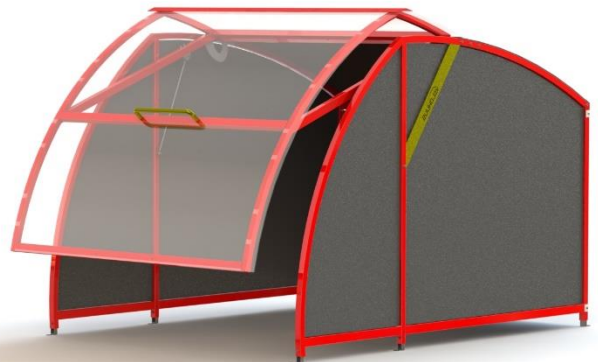

SONAM

SONAM Velohuus

Das lang erwartete SONAM ist endlich da. Die beste Lösung für teure oder seltene Velos. Rundum verschlossen bietet das SONAM höchsten Schutz vor Witterung und ungewollter Neugier. Die Grundauführung wird rundherum mit stabilen Aluplatten geliefert die fest und von innen mit dem extra verstärkten Rahmen verschraubt sind. Ein robustes Schloss mit Hochsicherheits-Schliesszylinder verhindert das ungewollte Öffnen. Spezielle Halteklauen am Deckel verhindern das aufhebeln. Wir haben es versucht, es hat nicht funktioniert.

Die Box besteht aus nicht rostenden Aluminiumrahmen, die verkleidet sind mit Aluminium- oder UV-beständigen Acryl- oder Polycarbonatplatten
Die konstruktiven Verbindungs- und Befestigungsteile sind für maximale Stabilität aus Edelstahl.
Das Velohuus kommt ab Werk vollverkleidet und mit Schloss.

- ✓ Nachhaltige Investition
- ✓ Stabile Konstruktion
- ✓ Vor Regen geschützt
- ✓ Höchste Sicherheit
- ✓ Widersteht Schneelasten

ab **4'380 CHF**
inkl. MwSt.

Modell SONAM	Breite 167cm
Kapazität	3 Velos
Aluminium pulverbeschichtet in Standardfarbe	CHF 4'380
Eigene Farbe Wände / Deckel	CHF 0
Eigene Farbe Rahmen	CHF 360
Veloständer YAC pro Velo	CHF 90