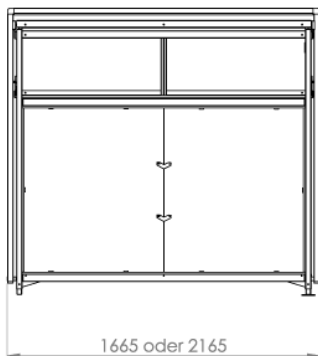

- ✓ Nachhaltige Investition
- ✓ Einfache Montage
- ✓ Wenige Bauteile
- ✓ Selten Baugesuch nötig
- ✓ Vor Regen geschützt

ab **2'030 CHF**  
inkl. MwSt.

Modell NIMA	Breite 122 cm	Breite 167 cm	Breite 212 cm
<b>Kapazität</b>	2 Velos	3 Velos	4 Velos
<b>Aluminium pulverbeschichtet in Standardfarbe</b>	CHF 2'030	CHF 2'160	CHF 2'350
<b>Seitenwand aus 5 mm Acrylglas</b>	CHF 250	CHF 250	CHF 250
<b>Rückwand aus 5 mm Acrylglas</b>	CHF 190	CHF 240	CHF 290
<b>Eigene Farbe/Pulverbeschichtung</b>	CHF 300	CHF 300	CHF 300
<b>Veloständer YAC pro Velo</b>	CHF 90	CHF 90	CHF 90