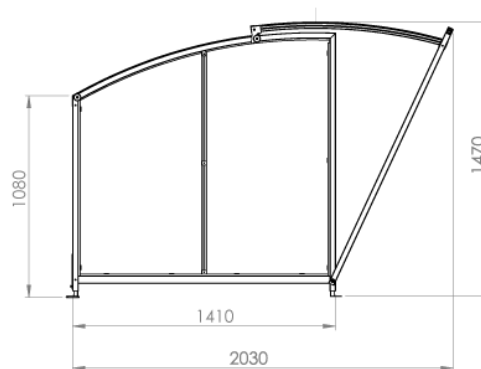

- ✓ Nachhaltige Investition
- ✓ Einfache Montage
- ✓ Wenige Bauteile
- ✓ Selten Baugesuch nötig
- ✓ Vor Regen geschützt

ab **2'030 CHF**  
inkl. MwSt.

Modell NIMA	Breite 122 cm	Breite 167 cm	Breite 212 cm
<b>Kapazität</b>	2 Velos	3 Velos	4 Velos
<b>Aluminium pulverbeschichtet in Standardfarbe</b>	CHF 2'030	CHF 2'160	CHF 2'350
<b>Seitenwand aus 5 mm Acrylglas</b>	CHF 250	CHF 250	CHF 250
<b>Rückwand aus 5 mm Acrylglas</b>	CHF 190	CHF 240	CHF 290
<b>Eigene Farbe/Pulverbeschichtung</b>	CHF 300	CHF 300	CHF 300
<b>Veloständer YAC pro Velo</b>	CHF 90	CHF 90	CHF 90