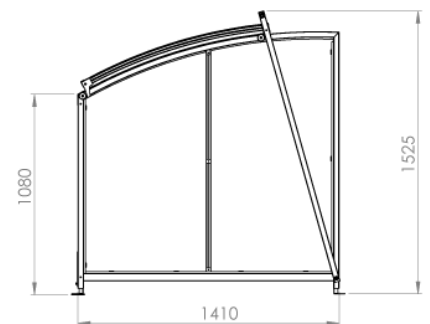

- ✓ Nachhaltige Investition
- ✓ Einfache Montage
- ✓ Wenige Bauteile
- ✓ Selten Baugesuch nötig
- ✓ Vor Regen geschützt

ab **2'030 CHF**  
inkl. MwSt.

Modell NIMA	Breite 122 cm	Breite 167 cm	Breite 212 cm
<b>Kapazität</b>	2 Velos	3 Velos	4 Velos
<b>Aluminium pulverbeschichtet in Standardfarbe</b>	CHF 2'030	CHF 2'160	CHF 2'350
<b>Seitenwand aus 5 mm Acrylglas</b>	CHF 250	CHF 250	CHF 250
<b>Rückwand aus 5 mm Acrylglas</b>	CHF 190	CHF 240	CHF 290
<b>Eigene Farbe/Pulverbeschichtung</b>	CHF 300	CHF 300	CHF 300
<b>Veloständer YAC pro Velo</b>	CHF 90	CHF 90	CHF 90