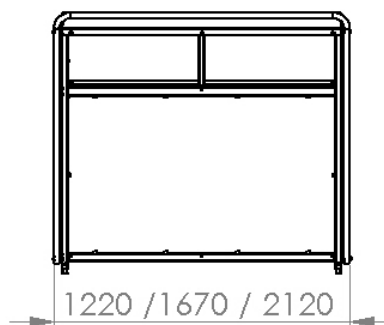

- ✓ Nachhaltige Investition
- ✓ Einfache Montage
- ✓ Wenige Bauteile
- ✓ Selten Baugesuch nötig
- ✓ Vor Regen geschützt

ab **1'870 CHF**
inkl. MwSt.

Modell NIMA	Breite 122 cm	Breite 167 cm	Breite 212 cm
Kapazität	2 Velos	3 Velos	4 Velos
Aluminium pulverbeschichtet in Standardfarbe	CHF 1'870	CHF 1'990	CHF 2'180
Seitenwand aus 5 mm Acrylglas	CHF 230	CHF 230	CHF 230
Rückwand aus 5 mm Acrylglas	CHF 150	CHF 195	CHF 240
Eigene Farbe/Pulverbeschichtung	CHF 250	CHF 250	CHF 250
Veloständer YAC pro Velo	CHF 70	CHF 70	CHF 70