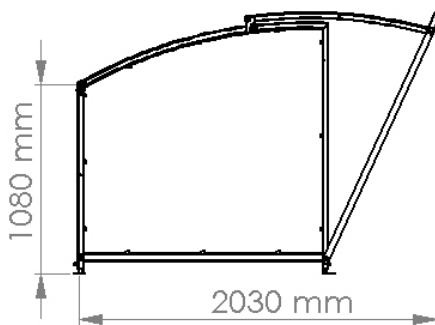

- ✓ Nachhaltige Investition
- ✓ Einfache Montage
- ✓ Wenige Bauteile
- ✓ Selten Baugesuch nötig
- ✓ Vor Regen geschützt

ab **1'870 CHF**
inkl. MwSt.

Modell NIMA	Breite 122 cm	Breite 167 cm	Breite 212 cm
Kapazität	2 Velos	3 Velos	4 Velos
Aluminium pulverbeschichtet in Standardfarbe	CHF 1'870	CHF 1'990	CHF 2'180
Seitenwand aus 5 mm Acrylglas	CHF 230	CHF 230	CHF 230
Rückwand aus 5 mm Acrylglas	CHF 150	CHF 195	CHF 240
Eigene Farbe/Pulverbeschichtung	CHF 250	CHF 250	CHF 250
Veloständer YAC pro Velo	CHF 70	CHF 70	CHF 70