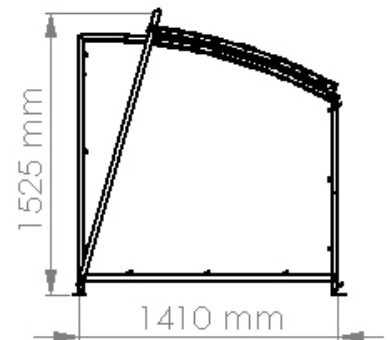

- ✓ Nachhaltige Investition
- ✓ Einfache Montage
- ✓ Wenige Bauteile
- ✓ Selten Baugesuch nötig
- ✓ Vor Regen geschützt

ab **1'870 CHF**
inkl. MwSt.

Modell NIMA	Breite 122 cm	Breite 167 cm	Breite 212 cm
Kapazität	2 Velos	3 Velos	4 Velos
Aluminium pulverbeschichtet in Standardfarbe	CHF 1'870	CHF 1'990	CHF 2'180
Seitenwand aus 5 mm Acrylglas	CHF 230	CHF 230	CHF 230
Rückwand aus 5 mm Acrylglas	CHF 150	CHF 195	CHF 240
Eigene Farbe/Pulverbeschichtung	CHF 250	CHF 250	CHF 250
Veloständer YAC pro Velo	CHF 70	CHF 70	CHF 70