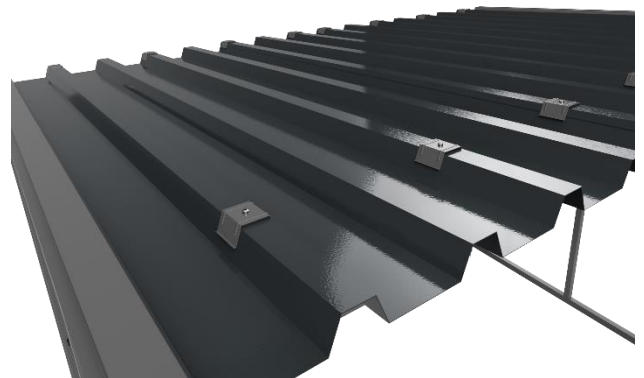

DAWA

Velodach DAWA – Das Modulare

Das Velodach DAWA ist sowohl für den privaten als auch den gewerblichen Gebrauch ein Klassiker. In vielen Farben und Dächern, ist es beliebig kombinierbar und kann mit Modulelementen nach belieben erweitert werden.

Das Velohuus DAWA besteht aus nicht rostenden Aluminiumrahmen.

Die konstruktiven Verbindungs- und Befestigungsteile sind für maximale Stabilität aus Edelstahl. Die Abdeckung des Daches besteht aus Wellacryl, Well GFK, Polycarbonat oder Alu-Wellblech und ist UV- und Wetterbeständig und schützt dein Velo somit vor Einflüssen von Regen, Sonne, Schnee und Schmutz

- ✓ Nachhaltige Investition
- ✓ Stabile Konstruktion
- ✓ Vor Regen geschützt
- ✓ Einfache Montage
- ✓ Widersteht Schneelasten

ab **2'520 CHF**
inkl. MwSt.

Modell KAM	Breite 200cm	Breite 250cm	Breite 300cm
Kapazität	4 Velos	5 Velos	6 Velos
Aluminium pulverbeschichtet in Standardfarbe	CHF 2'290	CHF 2'420	CHF 2'590
Seitenwand aus 5mm Acrylglas	CHF 520	CHF 520	CHF 520
Rückwand aus 5mm Acrylglas	CHF 520	CHF 630	CHF 740
Eigene Farbe/Pulverbeschichtung	CHF 300	CHF 300	CHF 300
Veloständer YAK pro Velo	CHF 90	CHF 90	CHF 90