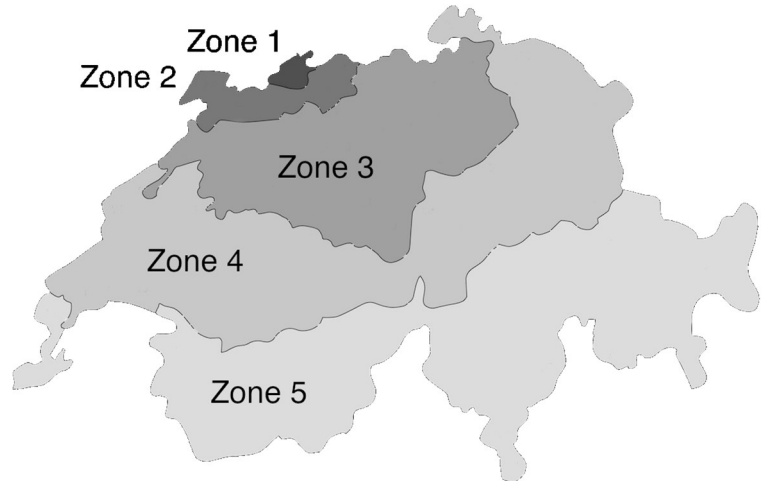

KAM

Preisliste

KAM Basismodul Alu roh ¹			
Anzahl Velos	4 Velos	5 Velos	6 Velos
Breite ²	200cm	250cm	300cm
Preis	2'800.00	3'170.00	3'590.00
KAM Anbaumodul Alu roh (optional)			
Anbaumodul, Anzahl Velos	+ 4 Velos	+ 5 Velos	+ 6 Velos
Breite Anbaumodul	200cm	250cm	300cm
Preis	2'380.00	2'750.00	3'170.00
Rahmen Farbe (optional)			
Standardfarbe Silbergrau ³ (Preis pro Modul)	390.00	390.00	390.00
Eigene Farbe (Preis pro Modul)	450.00	450.00	450.00
Seiten- und Rückwände (optional)			
Seitenwand links	475.00	475.00	475.00
Seitenwand rechts	475.00	475.00	475.00
Rückwand	475.00	575.00	670.00
Rankgitter, Holzverkleidung, Streckmetall etc. möglich auf Anfrage.			
Abschliessbare Türen (optional)			
Türen abschliessbar Rahmen: Alu roh, Füllung: Alublech	Flügeltüren	Falttüren	Falttüren
Preis pro Modul	1'790.00	2'230.00	2'680.00
Füllung der Türen: Individuelle Lasermuster, Streckmetall, Lochblech, Acrylglas etc. möglich auf Anfrage.			
Zubehör (optional)		Preis pro Stück	
Lianen		50.00	
Veloständer Yak ⁴		90.00 (eigene Farbe + 35.00 pro Bügel)	

Preise unmontiert ab Werk, Alle Preise inklusive 8,1% MwSt
Alle Preise in CHF

KAM

Lieferzonen und Montage

Lieferzonen		Nur Lieferung	Lieferung und Montage
Zone 1	Agglo Basel	145.00	500.00
Zone 2	Jura-Nord	175.00	530.00
Zone 3	Mittel und Zentralschweiz	250.00	605.00
Zone 4	West- bis Ostschweiz	290.00	645.00
Zone 5	Südschweiz/Engadin	385.00	740.00