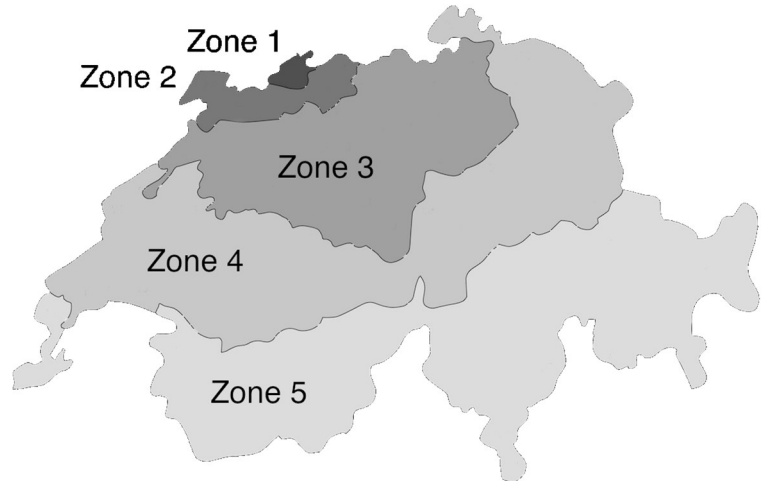

## Lieferzonen und Montage

Lieferzonen		Lieferung und Montage
Zone 1	Agglo Basel	475.00
Zone 2	Jura-Nord	505.00
Zone 3	Mittel und Zentralschweiz	580.00
Zone 4	West- bis Ostschweiz	620.00
Zone 5	Südschweiz/Engadin	715.00