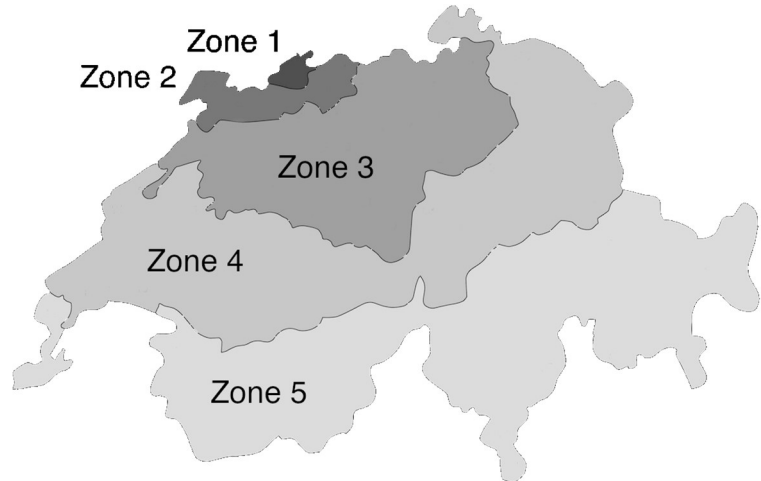

KAM

Preisliste

KAM Basismodul Alu roh ¹			
Anzahl Velos	4 Velos	5 Velos	6 Velos
Breite ²	200cm	250cm	300cm
Preis	2'800.00	3'170.00	3'590.00
KAM Anbaumodul Alu roh (optional)			
Anbaumodul, Anzahl Velos	+ 4 Velos	+ 5 Velos	+ 6 Velos
Breite Anbaumodul	200cm	250cm	300cm
Preis	2'380.00	2'750.00	3'170.00
Rahmen Farbe (optional)			
Standardfarbe Silbergrau ³ (Preis pro Modul)	390.00	390.00	390.00
Eigene Farbe (Preis pro Modul)	450.00	450.00	450.00
Seiten- und Rückwände (optional)			
Seitenwand links	475.00	475.00	475.00
Seitenwand rechts	475.00	475.00	475.00
Rückwand	475.00	575.00	670.00
Rankgitter, Holzverkleidung, Streckmetall etc. möglich auf Anfrage.			
Abschliessbare Türen (optional)			
Türen abschliessbar Rahmen: Alu roh, Füllung: Alublech	Flügeltüren	Falлтüren	Falлтüren
Preis pro Modul	1'790.00	2'230.00	2'680.00
Füllung der Türen: Individuelle Lasermuster, Streckmetall, Lochblech, Acrylglas etc. möglich auf Anfrage.			
Zubehör (optional)		Preis pro Stück	
Lianen		50.00	
Veloständer Yak ⁴		90.00 (eigene Farbe + 35.00 pro Bügel)	

Preise unmontiert ab Werk, Alle Preise inklusive 8,1% MwSt
Alle Preise in CHF

KAM

Lieferzonen und Montage

Lieferzonen		Lieferung und Montage
Zone 1	Agglo Basel	500.00
Zone 2	Jura-Nord	530.00
Zone 3	Mittel und Zentralschweiz	605.00
Zone 4	West- bis Ostschweiz	645.00
Zone 5	Südschweiz/Engadin	740.00